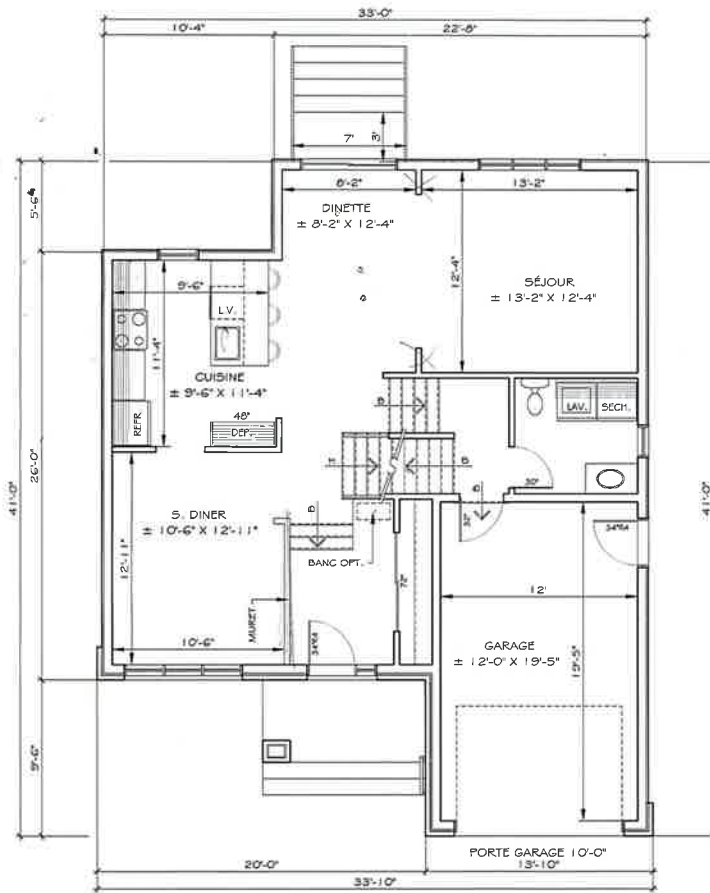

MANGUIER

Maison témoin à visiter / Model home to visit :
MODÈLE : LOTUS / OSIER / TAMARIS
115, rue du Grand-Pic, Terrebonne
450 963-8300 # 554 ou 514 863-4784

MANGUIER

MANGUIER - DDP-001
voyer.ca

RBQ : 8268-7104-56

CONSTRUCTION
Voyer.CA
Projet réalisé par
Habitations Voyer-Domains du Parc

MANGUIER

Maison témoin à visiter / Model home to visit :
MODÈLE : LOTUS / OSIER / TAMARIS
 115, rue du Grand-Pic, Terrebonne
 450 963-8300 # 554 ou 514 863-4784

REZ-DE-CHAUSSÉE / MAIN FLOOR

ÉTAGE / SECOND FLOOR

REZ-DE-CHAUSSÉE / MAIN FLOOR

847 pi²

ÉTAGE / 2ND FLOOR BEDROOMS

764 pi²

GARAGE / GARAGE

263 pi²

SALLE DE BAIN / FULL BATHROOM

1

BUANDERIE, SALLE D'EAU / LAUNDRY ROOM, POWDER ROOM

1

SURFACE TOTALE / TOTAL SPACE

1874 pi²

Les dimensions intérieures sont approximatives et peuvent varier en raison de la présence de maçonnerie sur les murs.
 Interior dimensions are approximate and may vary because of the presence of masonry on the walls.