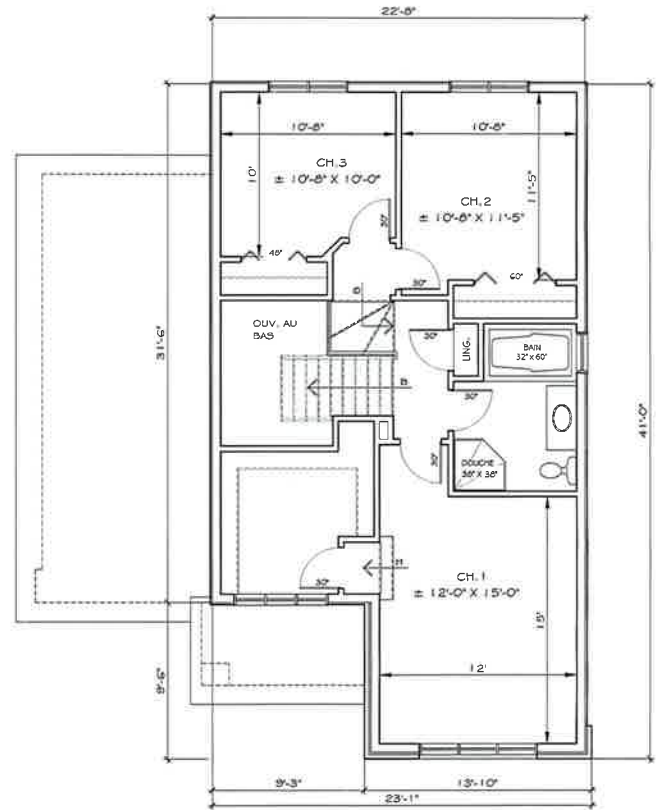

CONSTRUCTION
Voyer.CA
Projet réalisé par
Habitations Voyer-Domains du Parc

MANGUIER

Maison témoin à visiter / Model home to visit :
MODÈLE : LOTUS / OSIER / TAMARIS
 115, rue du Grand-Pic, Terrebonne
 450 963-8300 # 554 ou 514 863-4784

REZ-DE-CHAUSSÉE / MAIN FLOOR

ÉTAGE / SECOND FLOOR

REZ-DE-CHAUSSÉE / MAIN FLOOR

847 pi²

ÉTAGE / 2ND FLOOR BEDROOMS

764 pi²

GARAGE / GARAGE

263 pi²

SALLE DE BAIN / FULL BATHROOM

1

BUANDERIE, SALLE D'EAU / LAUNDRY ROOM, POWDER ROOM

1

SURFACE TOTALE / TOTAL SPACE

1874 pi²

Les dimensions intérieures sont approximatives et peuvent varier en raison de la présence de maçonnerie sur les murs.
 Interior dimensions are approximate and may vary because of the presence of masonry on the walls.