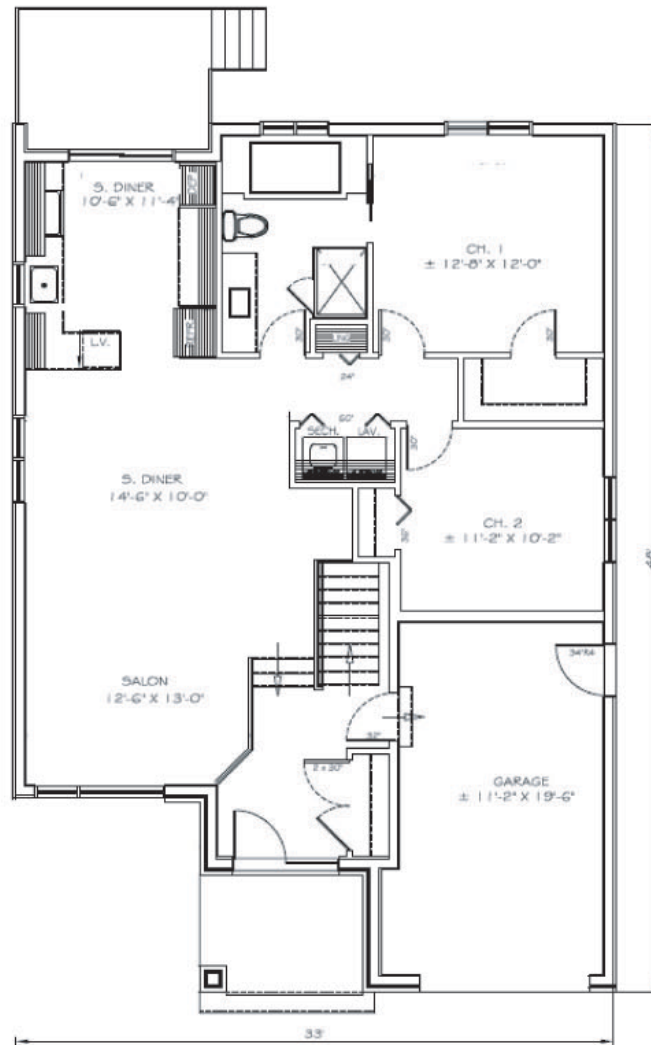

DOMAINE
| VERT NORD

REZ-DE-CHAUSSÉE / MAIN FLOOR

REZ-DE-CHAUSSÉE / MAIN FLOOR

1 144 p.c.

GARAGE / GARAGE

258 p.c.

SURFACE TOTALE / TOTAL SPACE

1 492 p.c.

Les dimensions intérieures sont approximatives et peuvent varier en raison de la présence de maçonnerie sur les murs.

des options
claires
pour construire
vert APCHL

GRUPE
SELECT
NOVOCLIMAT
CONFORT. SANTÉ. ÉCONOMIES!