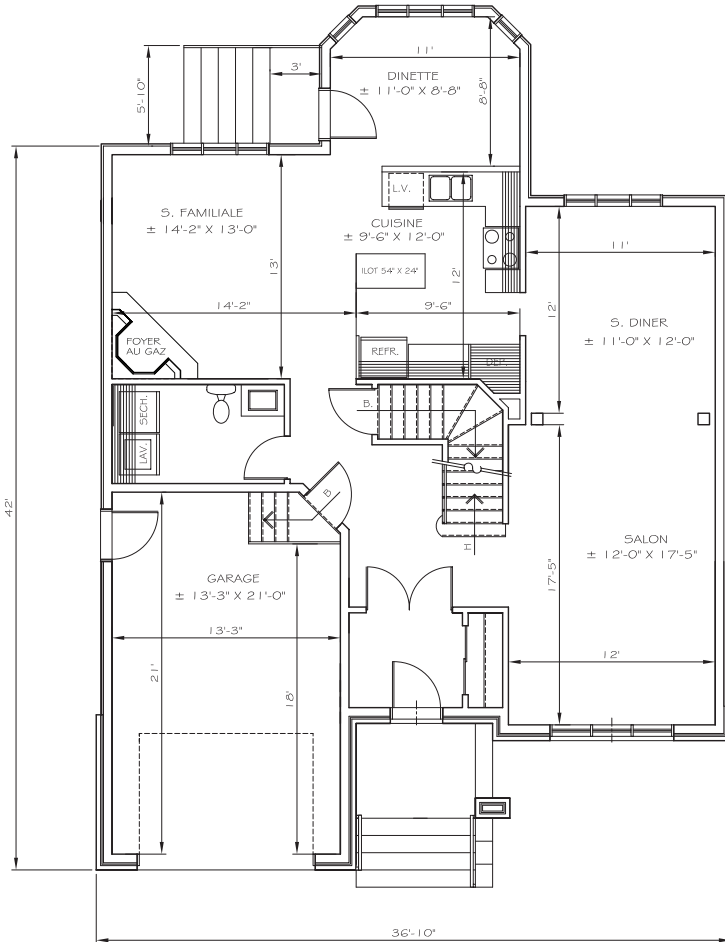

PRUCHE DE LUXE B

Maison témoin à visiter / Model home to visit :
MODÈLE : LOTUS / OSIER / TAMARIS
115, rue du Grand-Pic, Terrebonne
450 963-8300 # 554 ou 514 863-4784

PRUCHE DE LUXE B

PRUCHE DE LUXE B - DDP-001
voyer.ca
RBQ : 8268-7104-56

PRUCHE DE LUXE B

Maison témoin à visiter / Model home to visit :
MODÈLE : LOTUS / OSIER / TAMARIS
 115, rue du Grand-Pic, Terrebonne
 450 963-8300 # 554 ou 514 863-4784

REZ-DE-CHAUSSÉE / MAIN FLOOR

ÉTAGE / SECOND FLOOR

REZ-DE-CHAUSSÉE / MAIN FLOOR

1095 pi²

ÉTAGE / 2ND FLOOR BEDROOMS

1054 pi²

GARAGE / GARAGE

306 pi²

SALLE DE BAIN / FULL BATHROOM

1

SALLE D'EAU / POWDER ROOM

1

BUANDERIE SÉPARÉE / SEPARATED LAUNDRY ROOM

1

SURFACE TOTALE / TOTAL SPACE

2455 pi²

Les dimensions intérieures sont approximatives et peuvent varier en raison de la présence de maçonnerie sur les murs.
 Interior dimensions are approximate and may vary because of the presence of masonry on the walls.