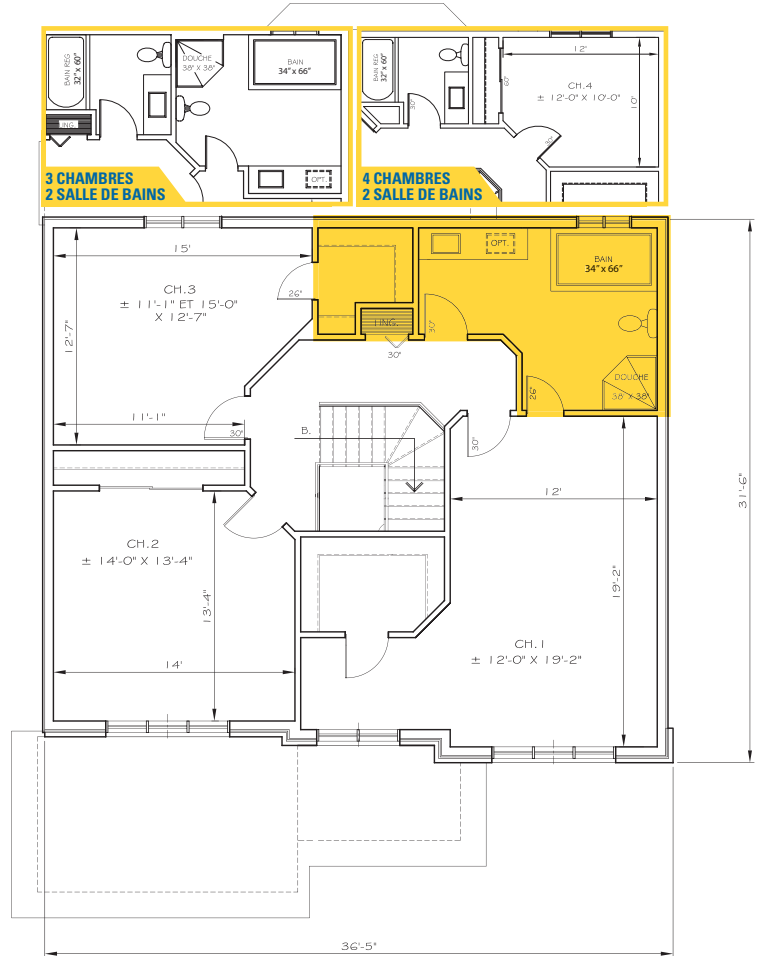

PRUCHE DE LUXE B

Maison témoin à visiter / Model home to visit :
MODÈLE : LOTUS / OSIER / TAMARIS
 115, rue du Grand-Pic, Terrebonne
 450 963-8300 # 554 ou 514 863-4784

REZ-DE-CHAUSSÉE / MAIN FLOOR

ÉTAGE / SECOND FLOOR

REZ-DE-CHAUSSÉE / MAIN FLOOR

1095 pi²

ÉTAGE / 2ND FLOOR BEDROOMS

1054 pi²

GARAGE / GARAGE

306 pi²

SALLE DE BAIN / FULL BATHROOM

1

SALLE D'EAU / POWDER ROOM

1

BUANDERIE SÉPARÉE / SEPARATED LAUNDRY ROOM

1

SURFACE TOTALE / TOTAL SPACE

2455 pi²

Les dimensions intérieures sont approximatives et peuvent varier en raison de la présence de maçonnerie sur les murs.
 Interior dimensions are approximate and may vary because of the presence of masonry on the walls.