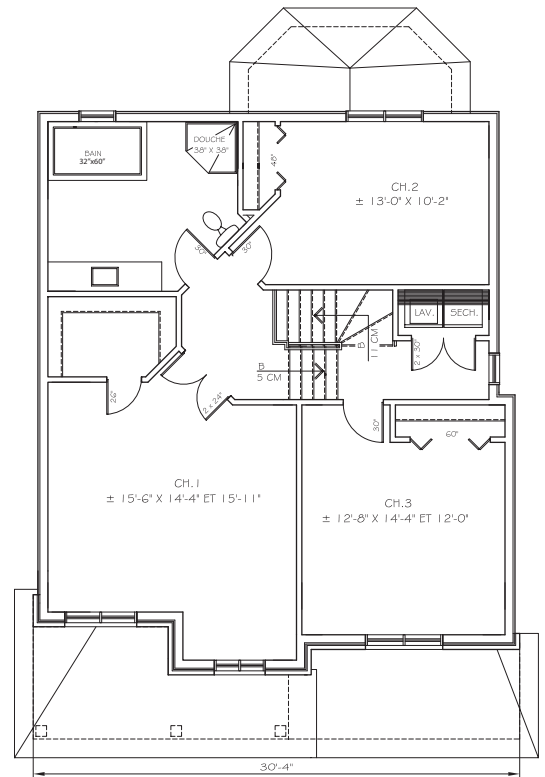

PENSÉE A

Maison témoin à visiter / Model home to visit :
MODÈLE : LOTUS / OSIER / TAMARIS
 115, rue du Grand-Pic, Terrebonne
 450 963-8300 # 554 ou 514 863-4784

REZ-DE-CHAUSSÉE / MAIN FLOOR

ÉTAGE / SECOND FLOOR

REZ-DE-CHAUSSÉE / MAIN FLOOR	835 pi ²
ÉTAGE / 2 ND FLOOR BEDROOMS	971 pi ²
GARAGE / GARAGE	273 pi ²
SALLE DE BAIN / FULL BATHROOM	1
SALLE D'EAU / POWDER ROOM	1
BUANDERIE SÉPARÉE / SEPARATED LAUNDRY ROOM	1
SURFACE TOTALE / TOTAL SPACE	2079 pi²

Les dimensions intérieures sont approximatives et peuvent varier en raison de la présence de maçonnerie sur les murs.
 Interior dimensions are approximate and may vary because of the presence of masonry on the walls.