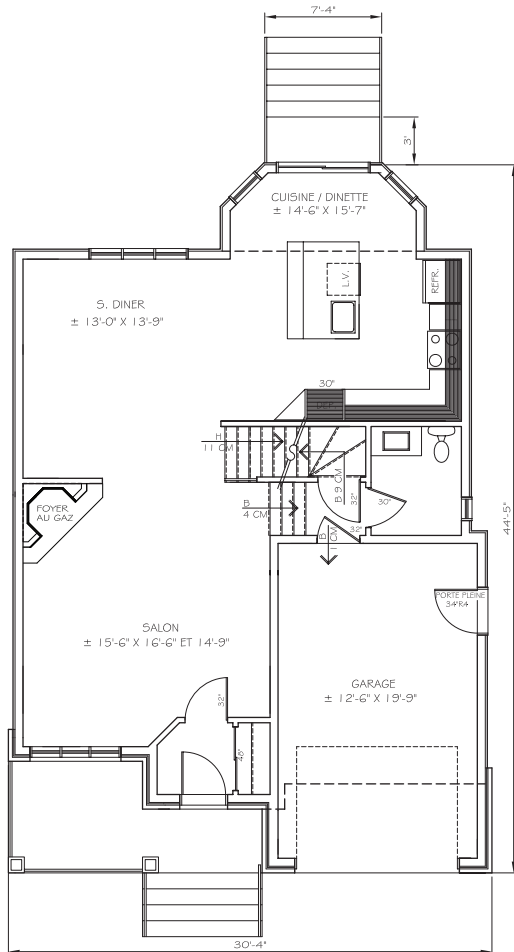

PENSÉE A

Maison témoin à visiter / Model home to visit :
MODÈLE : LOTUS / OSIER / TAMARIS
115, rue du Grand-Pic, Terrebonne
450 963-8300 # 554 ou 514 863-4784

PENSÉE A

PENSÉE A - DDP-001
voyer.ca
RBQ : 8268-7104-56

PENSÉE A

Maison témoin à visiter / Model home to visit :
MODÈLE : LOTUS / OSIER / TAMARIS
 115, rue du Grand-Pic, Terrebonne
 450 963-8300 # 554 ou 514 863-4784

REZ-DE-CHAUSSÉE / MAIN FLOOR

ÉTAGE / SECOND FLOOR

REZ-DE-CHAUSSÉE / MAIN FLOOR	835 pi ²
ÉTAGE / 2 ND FLOOR BEDROOMS	971 pi ²
GARAGE / GARAGE	273 pi ²
SALLE DE BAIN / FULL BATHROOM	1
SALLE D'EAU / POWDER ROOM	1
BUANDERIE SÉPARÉE / SEPARATED LAUNDRY ROOM	1
SURFACE TOTALE / TOTAL SPACE	2079 pi²

Les dimensions intérieures sont approximatives et peuvent varier en raison de la présence de maçonnerie sur les murs.
 Interior dimensions are approximate and may vary because of the presence of masonry on the walls.