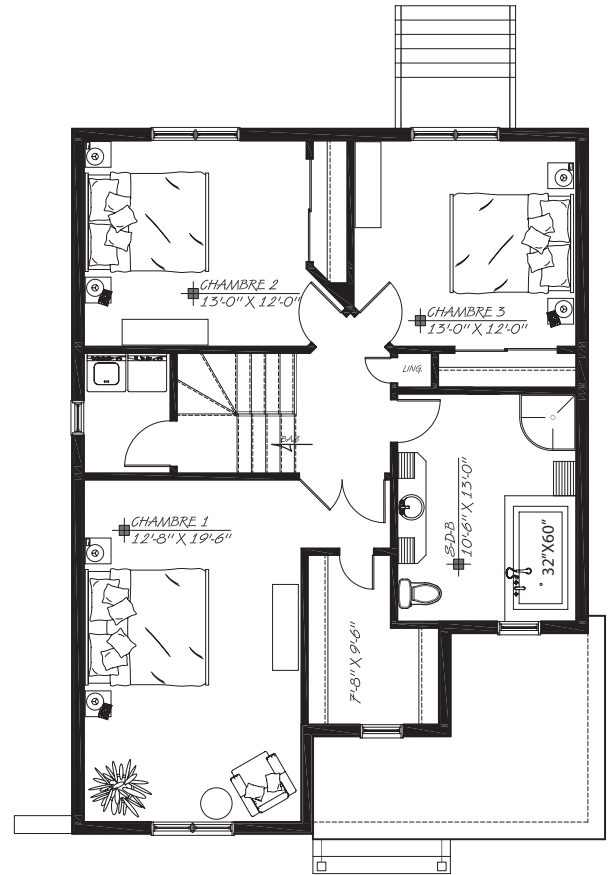

OSIER

Maison témoin à visiter / Model home to visit :
MODÈLE : LOTUS / OSIER / TAMARIS
115, rue du Grand-Pic, Terrebonne
450 963-8300 # 554 ou 514 863-4784

REZ-DE-CHAUSSÉE / MAIN FLOOR

ÉTAGE / SECOND FLOOR

REZ-DE-CHAUSSÉE / MAIN FLOOR

822 pi²

ÉTAGE / 2ND FLOOR BEDROOMS

1091 pi²

GARAGE / GARAGE

268 pi²

SALLE DE BAIN / FULL BATHROOM

1

SALLE D'EAU / POWDER ROOM

1

BUANDERIE SÉPARÉE / SEPARATED LAUNDRY ROOM

1

SURFACE TOTALE / TOTAL SPACE

2181 pi²

Les dimensions intérieures sont approximatives et peuvent varier en raison de la présence de maçonnerie sur les murs.
Interior dimensions are approximate and may vary because of the presence of masonry on the walls.

OSIER - DDP-003
voyer.ca

RBQ : 8268-7104-56