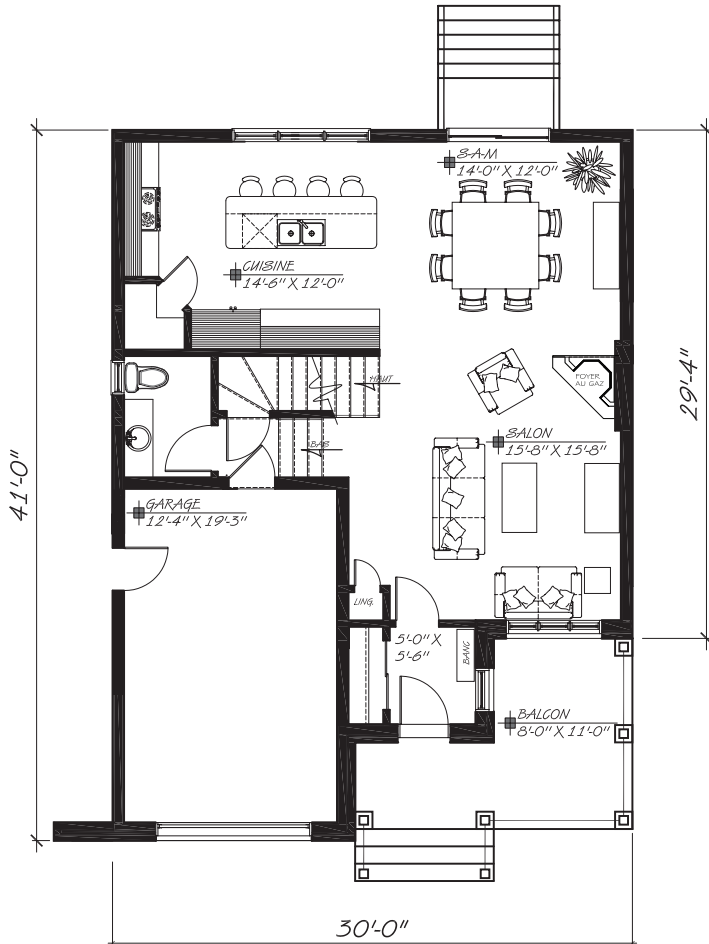

OSIER

Maison témoin à visiter / Model home to visit :
MODÈLE : LOTUS / OSIER / TAMARIS
115, rue du Grand-Pic, Terrebonne
450 963-8300 # 554 ou 514 863-4784

REZ-DE-CHAUSSÉE / MAIN FLOOR

ÉTAGE / SECOND FLOOR

REZ-DE-CHAUSSÉE / MAIN FLOOR

822 pi²

ÉTAGE / 2ND FLOOR BEDROOMS

1091 pi²

GARAGE / GARAGE

268 pi²

SALLE DE BAIN / FULL BATHROOM

1

SALLE D'EAU / POWDER ROOM

1

BUANDERIE SÉPARÉE / SEPARATED LAUNDRY ROOM

1

SURFACE TOTALE / TOTAL SPACE

2181 pi²

Les dimensions intérieures sont approximatives et peuvent varier en raison de la présence de maçonnerie sur les murs.
Interior dimensions are approximate and may vary because of the presence of masonry on the walls.

OSIER - DDP-003
voyer.ca

RBQ : 8268-7104-56