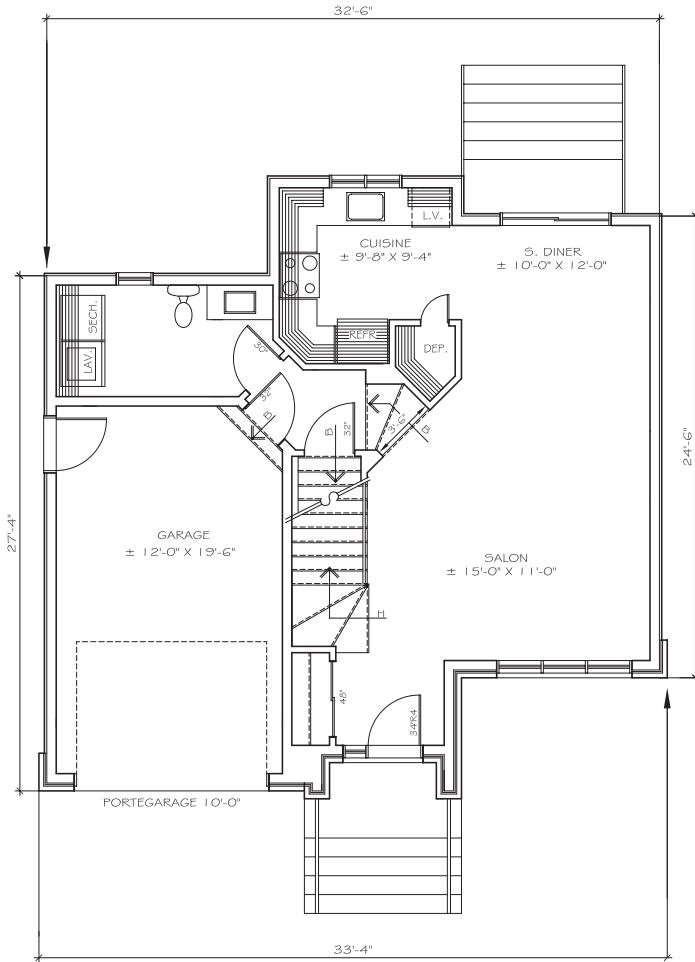

MÉLÈZE

Maison témoin à visiter / Model home to visit :
MODÈLE : LOTUS / OSIER / TAMARIS
115, rue du Grand-Pic, Terrebonne
450 963-8300 # 554 ou 514 863-4784

REZ-DE-CHAUSSÉE / MAIN FLOOR