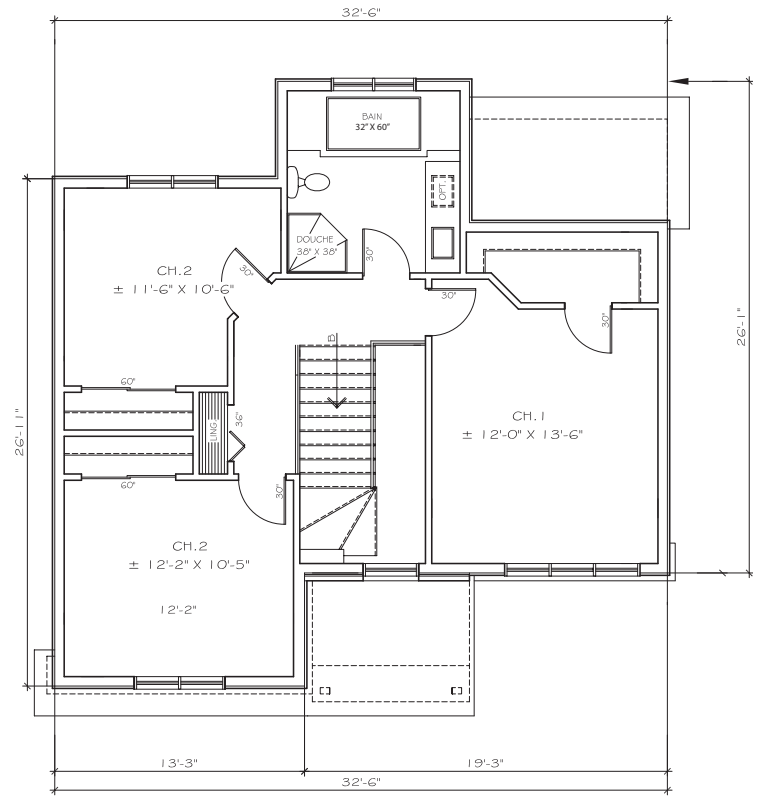

ÉTAGE / SECOND FLOOR

REZ-DE-CHAUSSÉE / MAIN FLOOR

644 pi²

ÉTAGE / 2ND FLOOR BEDROOMS

720 pi²

GARAGE / GARAGE

254 pi²

SALLE DE BAIN / FULL BATHROOM

1

BUANDERIE, SALLE D'EAU / LAUNDRY ROOM, POWDER ROOM

1

SURFACE TOTALE / TOTAL SPACE

1618 pi²

Les dimensions intérieures sont approximatives et peuvent varier en raison de la présence de maçonnerie sur les murs.
Interior dimensions are approximate and may vary because of the presence of masonry on the walls.

MÉLÈZE - DDP-001
voyer.ca

RBQ : 8268-7104-56

Voyer
CONSTRUCTION
.CA