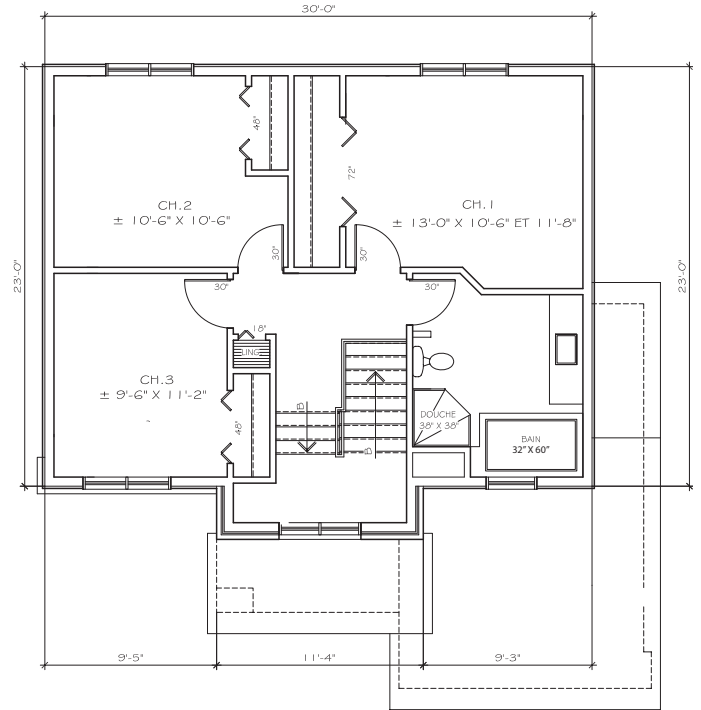

MARONNIER

Maison témoin à visiter / Model home to visit :
MODÈLE : LOTUS / OSIER / TAMARIS
115, rue du Grand-Pic, Terrebonne
450 963-8300 # 554 ou 514 863-4784

REZ-DE-CHAUSSÉE / MAIN FLOOR

ÉTAGE / SECOND FLOOR

REZ-DE-CHAUSSÉE / MAIN FLOOR

636 pi²

ÉTAGE / 2ND FLOOR BEDROOMS

723 pi²

GARAGE / GARAGE

264 pi²

SALLE DE BAIN / FULL BATHROOM

1

BUANDERIE, SALLE D'EAU / LAUNDRY ROOM, POWDER ROOM

1

SURFACE TOTALE / TOTAL SPACE

1623 pi²

Les dimensions intérieures sont approximatives et peuvent varier en raison de la présence de maçonnerie sur les murs.
Interior dimensions are approximate and may vary because of the presence of masonry on the walls.

MARONNIER - DDP-001
voyer.ca

RBQ : 8268-7104-56