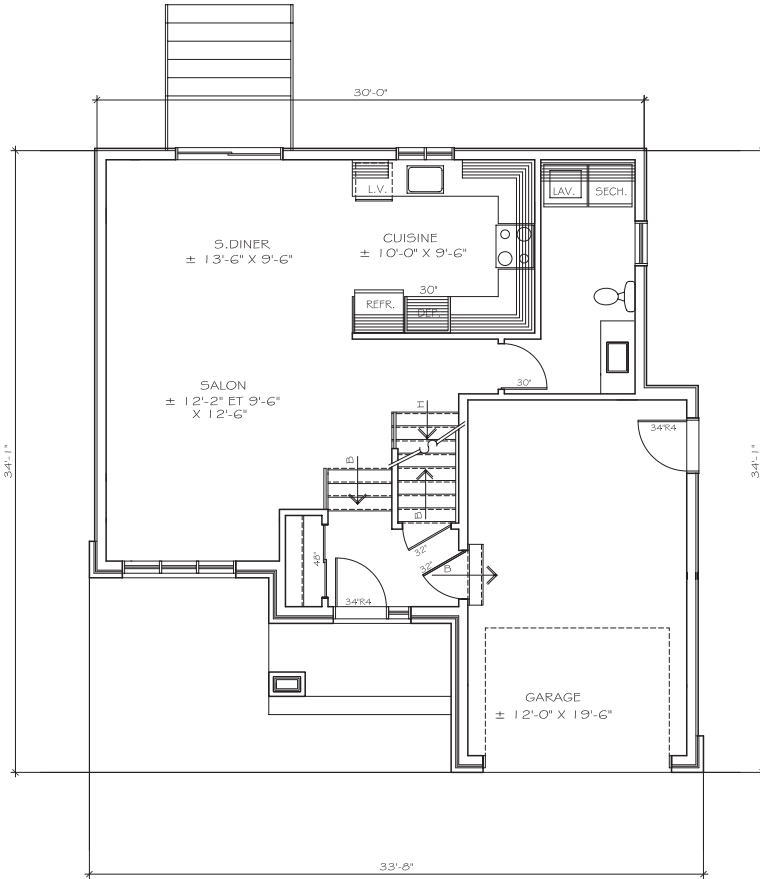

MARONNIER

Maison témoin à visiter / Model home to visit :
MODÈLE : LOTUS / OSIER / TAMARIS
115, rue du Grand-Pic, Terrebonne
450 963-8300 # 554 ou 514 863-4784

REZ-DE-CHAUSSÉE / MAIN FLOOR

ÉTAGE / SECOND FLOOR

REZ-DE-CHAUSSÉE / MAIN FLOOR

636 pi²

ÉTAGE / 2ND FLOOR BEDROOMS

723 pi²

GARAGE / GARAGE

264 pi²

SALLE DE BAIN / FULL BATHROOM

1

BUANDERIE, SALLE D'EAU / LAUNDRY ROOM, POWDER ROOM

1

SURFACE TOTALE / TOTAL SPACE

1623 pi²

Les dimensions intérieures sont approximatives et peuvent varier en raison de la présence de maçonnerie sur les murs.
Interior dimensions are approximate and may vary because of the presence of masonry on the walls.

MARONNIER - DDP-001
voyer.ca

RBQ : 8268-7104-56