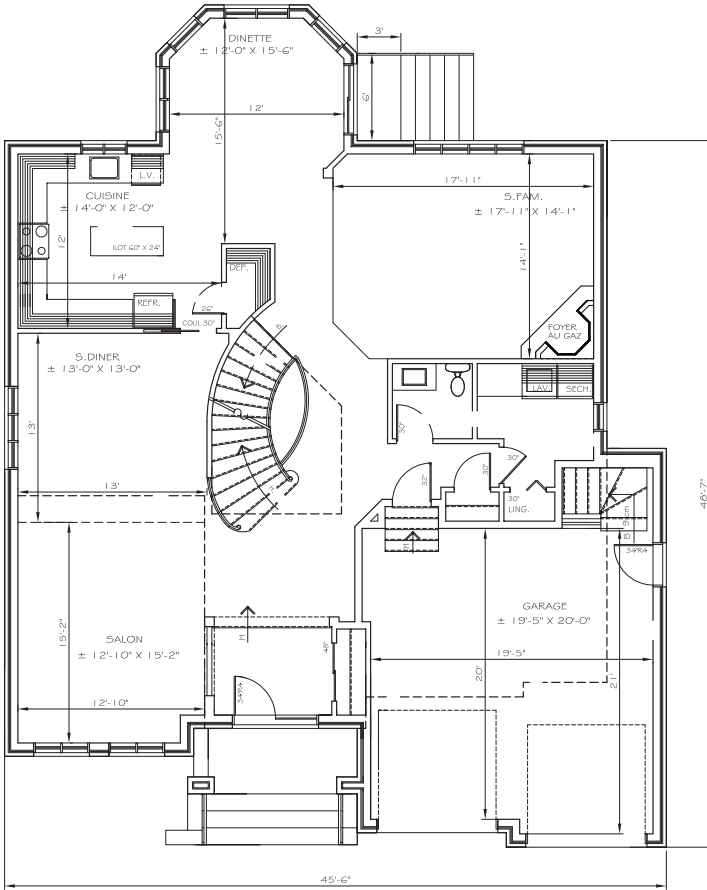

MAGNOLIA A

Maison témoin à visiter / Model home to visit :
MODÈLE : LOTUS / OSIER / TAMARIS
115, rue du Grand-Pic, Terrebonne
450 963-8300 # 554 ou 514 863-4784

REZ-DE-CHAUSSÉE / MAIN FLOOR