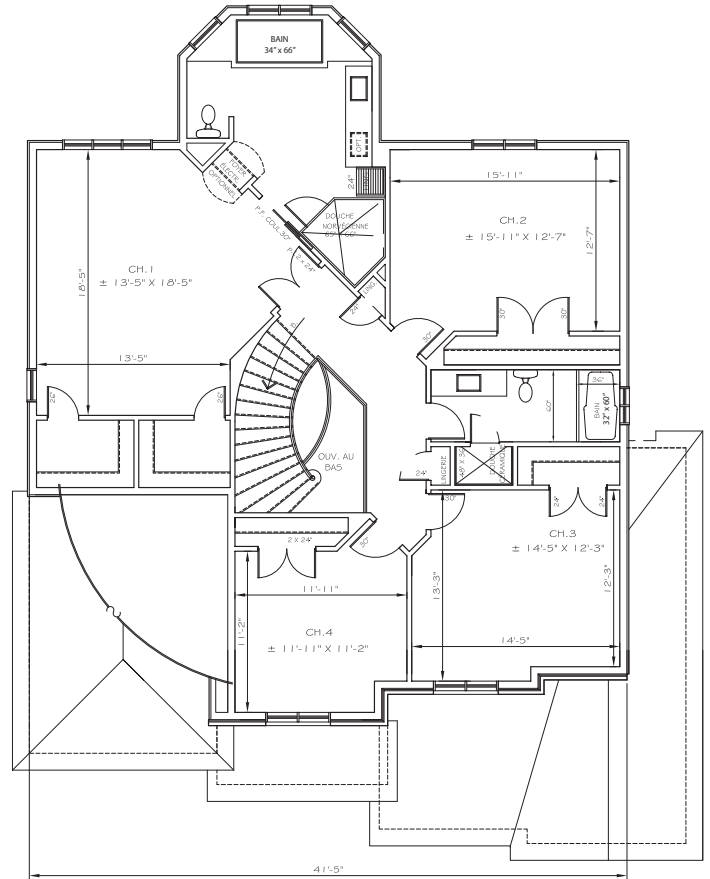

ÉTAGE / SECOND FLOOR

REZ-DE-CHAUSSÉE / MAIN FLOOR	1570 pi²
ÉTAGE / 2ND FLOOR BEDROOMS	1435 pi²
GARAGE / GARAGE	489 pi²
SALLE DE BAIN / FULL BATHROOM	2
SALLE D'EAU / POWDER ROOM	1
BUANDERIE SÉPARÉE / SEPARATED LAUNDRY ROOM	1
SURFACE TOTALE / TOTAL SPACE	3494 pi²

Les dimensions intérieures sont approximatives et peuvent varier en raison de la présence de maçonnerie sur les murs.
Interior dimensions are approximate and may vary because of the presence of masonry on the walls.

MAGNOLIA A - DDP-001
voyer.ca

RBQ : 8268-7104-56