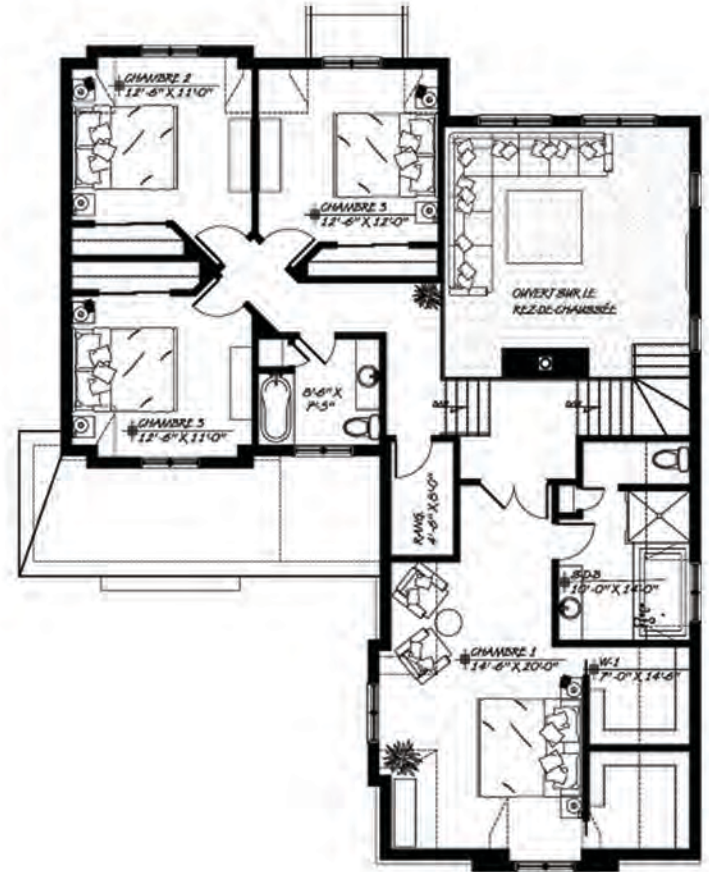

- Maison au style champêtre et l'architecture recherchée
- Quatre chambres à coucher et deux salle de bain situées à l'étage
- Chambre principale aménagée de façon à maximiser l'intimité
- Superbe luminosité grâce au toit cathédral au salon
- Cuisine surdimensionnée, coin dinette et salle à manger séparée

FUSAIN

voyer.ca
RIQ : 8268-7104-56

FUSAIN-DDP-002

FUSAIN

Maison témoin à visiter / Model home to visit :
MODELE : LOTUS
 115, rue du Grand-Pic, Lachenaie
 450 963-8300 # 554 ou 514 863-4784

REZ-DE-CHAUSSÉE / MAIN FLOOR

ÉTAGE / SECOND FLOOR

REZ-DE-CHAUSSEE / MAIN FLOOR	1351 pi²
ÉTAGE / 2 ND FLOOR	1489 pi²
GARAGE / GARAGE	473 pi²
SALLE DE BAIN / FULL BATHROOM	1
SALLE D'EAU / POWDER ROOM	1
BUANDERIE SEPARÉE / SEPARATED LAUNDRY ROOM	1
SURFACE TOTALE / TOTAL SPACE	3313 pi²

Les dimensions intérieures sont approximatives et peuvent varier en raison de la présence de maçonnerie sur les murs.
 Interior dimensions are approximate and may vary because of the presence of masonry on the walls.