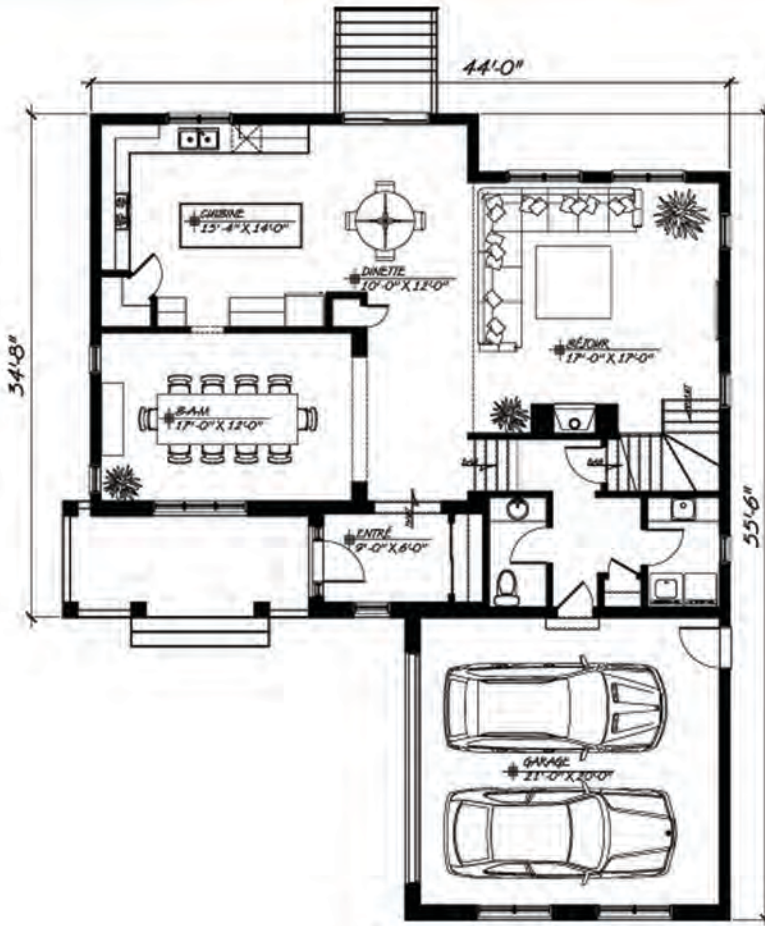

- Maison au style champêtre et l'architecture recherchée
- Quatre chambres à coucher et deux salle de bain situées à l'étage
- Chambre principale aménagée de façon à maximiser l'intimité
- Superbe luminosité grâce au toit cathédral au salon
- Cuisine surdimensionnée, coin dinette et salle à manger séparée

FUSAIN

voyer.ca
RIQ : 8268-7104-56

FUSAIN-DDP-002

FUSAIN

Maison témoin à visiter / Model home to visit :
MODELE : LOTUS
 115, rue du Grand-Pic, Lachenaie
 450 963-8300 # 554 ou 514 863-4784

REZ-DE-CHAUSSÉE / MAIN FLOOR

ÉTAGE / SECOND FLOOR

REZ-DE-CHAUSSEE / MAIN FLOOR	1351 pi²
ÉTAGE / 2 ND FLOOR	1489 pi²
GARAGE / GARAGE	473 pi²
SALLE DE BAIN / FULL BATHROOM	1
SALLE D'EAU / POWDER ROOM	1
BUANDERIE SEPARÉE / SEPARATED LAUNDRY ROOM	1
SURFACE TOTALE / TOTAL SPACE	3313 pi²

Les dimensions intérieures sont approximatives et peuvent varier en raison de la présence de maçonnerie sur les murs.
 Interior dimensions are approximate and may vary because of the presence of masonry on the walls.