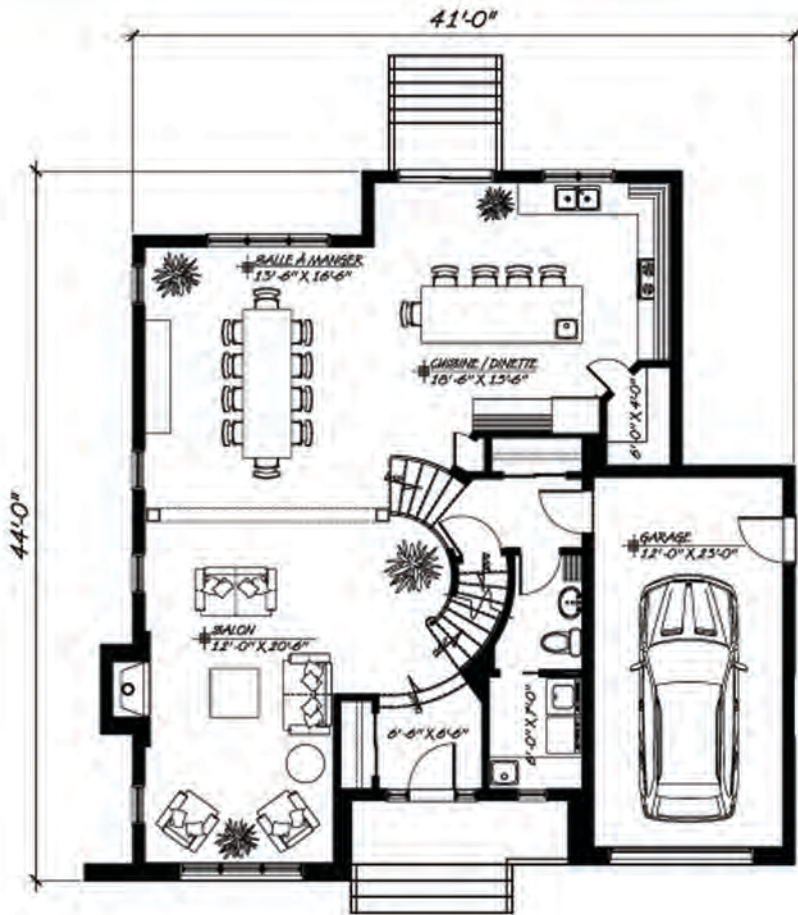

- Superbe escalier central procurant un style distinctif
- Vaste salle à manger et cuisine dotée d'un îlot surdimensionné
- Buanderie située au rez-de-chaussée et nombreux rangements fonctionnels
- Plafond cathédral permettant un éclairage maximal
- Trois chambres à coucher situées à l'étage, dont deux dotées de walk-in

## REZ-DE-CHAUSSÉE / MAIN FLOOR

Les dimensions intérieures sont approximatives et peuvent varier en raison de la présence de maçonnerie sur les murs.  
 Interior dimensions are approximate and may vary because of the presence of masonry on the walls.